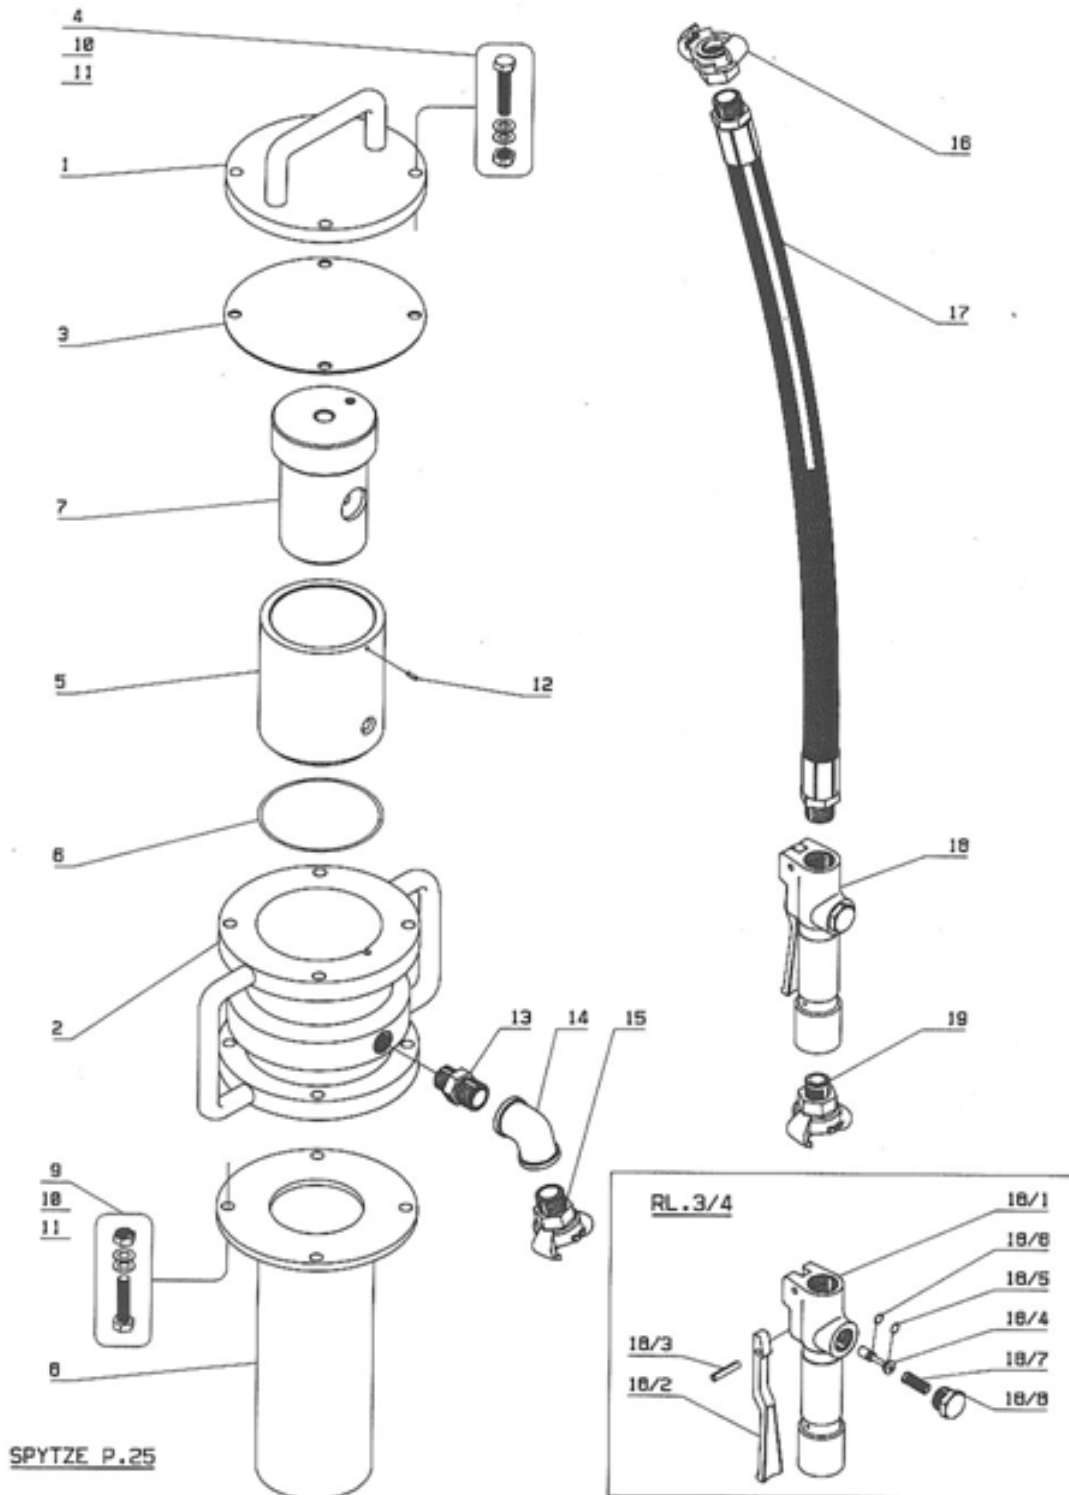

## Spare parts Spytze P25

Figuur	Omschrijving	Artikelnummer	Hoeveelheid
1	Deksel	615010	1
2	Cilinderhuis	615020	1
3	O-ring Nieuw	000329	1
3a	Dekselpakking Oud	615030	1
4	Bout t.b.v. deksel	041050	4
5	Cilinder	615050	1
6	O-ring	000321	1
7	Zuiger	615070	1
8	Geleidingsbuis rond 90x90	615080	1
8A	Geleidingsbuis vierkant 100x100	615080A	1
9	Bout t.b.v. geleidingsbus	041045	4
10	Ring	040010	16
11	Borgmoer	030110	8
12	Cilinderstift	070310	1
13	Nippel	10021234	1
14	Bocht	615140	1
15	Koppeling	10120134	
16	Koppeling	10130034	1
17	Slang 19mm. compleet	615170	1
18	Knijpventiel gevuld	A0217010	1
18+17	Knijpventiel compleet	A0217010G	1
19	Koppeling	10120112	1
	<b>Onderdelen knijpventiel</b>		
18 1	Bedieningshandgreep	217010	1
18 2	Drukker	217020	1
18 3	Spanhuls	070628	1
18 4	Ventielstift	217040	1
18 5	O-ring	000106	1
18 6	O-ring	000107	1
18 7	Veer	522021	1
18 8	Afsluitbout	217080	1